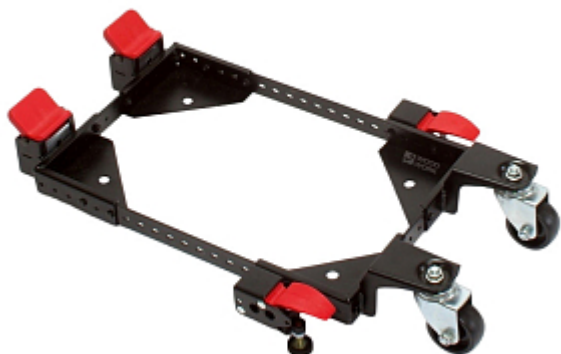

## Передвижная регулируемая база для станков (до 300 кг) Woodwork MOB-350

Артикул: MOB-350

Цена: 8 500 руб.

### Характеристики

Грузоподъёмность	300 кг
Количество роликов	4 шт.
Размер основания, мин.	330 x 330 мм
Размер основания, макс.	960 x 960 мм
Длина, мм	50
Ширина, мм	21
Высота, мм	11
Масса, кг	9,6